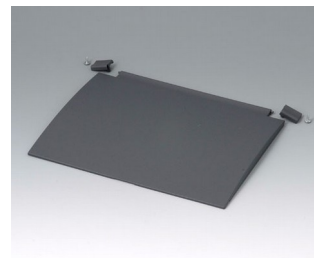

A9194128
Hinged lid M
ABS (UL 94 HB)
lava