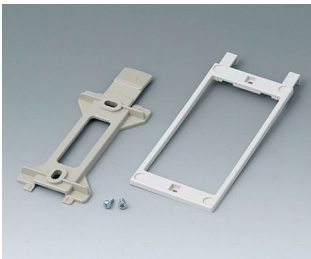

“挂墙支架” 配件

B1360048
Wall suspension elements
ABS (UL 94 HB)
pebble grey RAL 7032