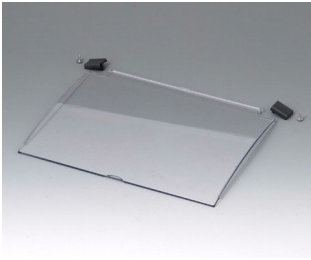

A9194122
Hinged lid M
PC (UL 94 V-0)
translucent

A9194127
Hinged lid M
ABS (UL 94 HB)
off-white RAL 9002

A9194128
Hinged lid M
ABS (UL 94 HB)
lava

A9194131
Hinged lid M
PC (UL 94 V-0)
clear

DIATEC 对讲机盒

A9194132
Hinged lid M
PC (UL 94 V-0)
clear