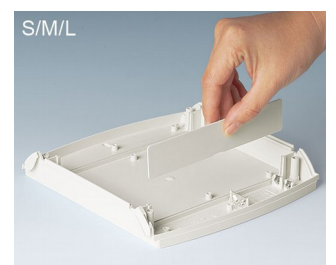

DIATEC 对讲机盒

扁平款式机盒

DIATEC 对讲机盒是您生活和工作环境中的一个吸引人的捕捉眼光的器具 - 理想的通信和网络组件用机盒。

- 现代化、造型扁平的款式适合台式和墙挂应用
- 中央界面用于安装薄膜键盘、触摸屏或显示器等
- 具备接口保护装置、电缆接头、连接器等
- 简单、平齐的墙壁安装; 通过槽孔或在机盒内角固定安装
- 4 个规格, 2 种颜色
- **DIATEC 对讲机盒 XS** 规格: 2 部件壳体, 包括上壳和下壳, 螺钉固定, 配备了适配 2 个 AA 电池的集成电池仓, 预成形的下壳成型为壁装插座轮廓形状
- **DIATEC 对讲机盒 S、M、L** 规格: 4 部件壳体, 包括上壳和下壳及两个覆盖螺钉的挡边, 如有需要, 挡边可增设防入锁, 配备了适配 2 个 AA 或 1 个 9 V 电池的集成电池仓
- 活动插板作为空间隔离, 例如更换电池时以保护电子元器件 (作为 S, M, L 规格的附件)
- 可拆卸的盖板, 有益于连接工作和更换电池 (S, M, L 规格)
- 防护等级 IP 40
- 与壳体颜色相同的信息区域设有表面盖, 半透明或透明材质 (作为 S、M、L 规格的附件)
- 固定柱用于固定电路板和元器件