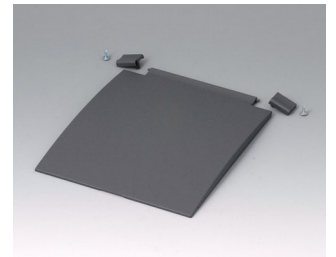

“保护等级” 附件

A9193121
Hinged lid S, L
PC (UL 94 V-0)
translucent

A9193122
Hinged lid S, L
PC (UL 94 V-0)
translucent

A9193127
Hinged lid S, L
ABS (UL 94 HB)
off-white RAL 9002

A9193128
Hinged lid S, L
ABS (UL 94 HB)
lava