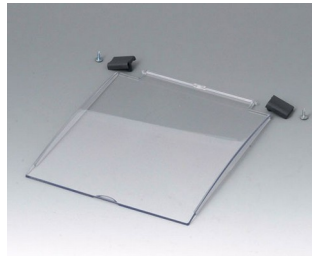

“保护等级” 附件

A9193121
Hinged lid S, L
PC (UL 94 V-0)
translucent

A9193122
Hinged lid S, L
PC (UL 94 V-0)
translucent

A9193127
Hinged lid S, L
ABS (UL 94 HB)
off-white RAL 9002

A9193128
Hinged lid S, L
ABS (UL 94 HB)
lava

A9193131
Hinged lid S, L
PC (UL 94 V-0)
clear

A9193132
Hinged lid S, L
PC (UL 94 V-0)
clear

A9194007
Slot-in panel
ABS (UL 94 HB)
off-white RAL 9002
156x30x3mm

A9194121
Hinged lid M
PC (UL 94 V-0)
translucent