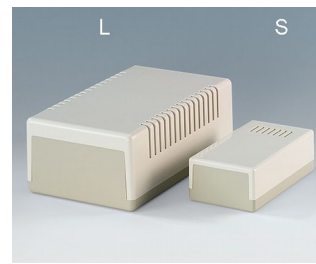

## 普通塑料机盒

OKW- Flat-Pack Case 扁平机盒是一款非常经济实惠的用于封装电子产品的机盒。

- 具备不同的尺寸、高度和类型的桌式和墙挂机盒
- 下盒侧面敞开，特别方便所有装配和服务工作
- 提供较低上盒 (N) 和较高上盒 (H) 款式
- 带手柄的类型易于倾斜放置或舒适携带
- 提供带通风槽部件利于强发热件的散热 (189L)
- 提供带有音槽的顶部部件适合用于发音的小机盒 (120 S)
- A 型适合铝前面板应用; 加高的机盒边框保护操作件和字标
- 防护等级 IP 40 (无槽)
- 固定柱用于固定电路板和元器件