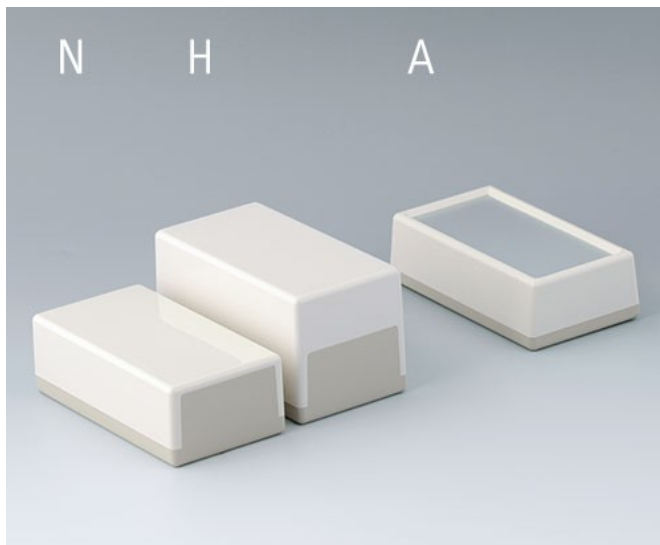

## 普通塑料机盒

OKW- Flat-Pack Case 扁平机盒是一款非常经济实惠的用于封装电子产品的机盒。

- 具备不同的尺寸、高度和类型的桌式和墙挂机盒
- 下盒侧面敞开，特别方便所有装配和服务工作
- 提供较低上盒 (N) 和较高上盒 (H) 款式
- 带手柄的类型易于倾斜放置或舒适携带
- 提供带通风槽部件利于强发热件的散热 (189L)
- 提供带有音槽的顶部部件适合用于发音的小机盒 (120 S)
- A 型适合铝前面板应用; 加高的机盒边框保护操作件和字标
- 防护等级 IP 40 (无槽)
- 固定柱用于固定电路板和元器件