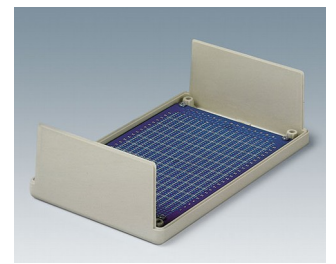

## 普通塑料机盒

OKW- Flat-Pack Case 扁平机盒是一款非常经济实惠的用于封装电子产品的机盒。

- 具备不同的尺寸、高度和类型的桌式和墙挂机盒
- 下盒侧面敞开，特别方便所有装配和服务工作
- 提供较低上盒 (N) 和较高上盒 (H) 款式
- 带手柄的类型易于倾斜放置或舒适携带
- 提供带通风槽部件利于强发热件的散热 (189L)
- 提供带有音槽的顶部部件适合用于发音的小机盒 (120 S)
- A 型适合铝前面板应用; 加高的机盒边框保护操作件和字标
- 防护等级 IP 40 (无槽)
- 固定柱用于固定电路板和元器件