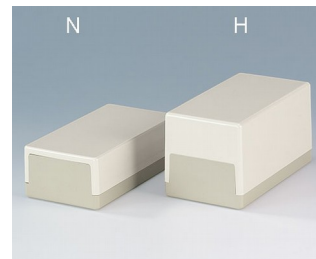

## 普通塑料机盒

OKW- Flat-Pack Case 扁平机盒是一款非常经济实惠的用于封装电子产品的机盒。

- 具备不同的尺寸、高度和类型的桌式和墙挂机盒
- 下盒侧面敞开，特别方便所有装配和服务工作
- 提供较低上盒 (N) 和较高上盒 (H) 款式
- 带手柄的类型易于倾斜放置或舒适携带
- 提供带通风槽部件利于强发热件的散热 (189L)
- 提供带有音槽的顶部部件适合用于发音的小机盒 (120 S)
- A 型适合铝前面板应用; 加高的机盒边框保护操作件和字标
- 防护等级 IP 40 (无槽)
- 固定柱用于固定电路板和元器件