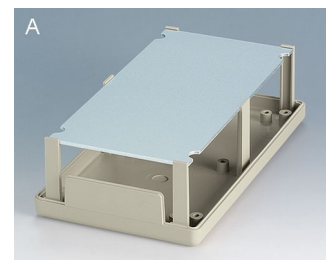

## 普通塑料机盒

OKW- Flat-Pack Case 扁平机盒是一款非常经济实惠的用于封装电子产品的机盒。

- 具备不同的尺寸、高度和类型的桌式和墙挂机盒
- 下盒侧面敞开，特别方便所有装配和服务工作
- 提供较低上盒 (N) 和较高上盒 (H) 款式
- 带手柄的类型易于倾斜放置或舒适携带
- 提供带通风槽部件利于强发热件的散热 (189L)
- 提供带有音槽的顶部部件适合用于发音的小机盒 (120 S)
- A 型适合铝前面板应用; 加高的机盒边框保护操作件和字标
- 防护等级 IP 40 (无槽)
- 固定柱用于固定电路板和元器件