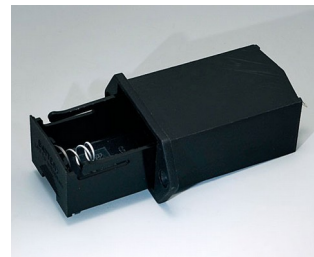

A9302510
Battery holder, 1 x 9 V (PP3)
PA
black RAL 9005